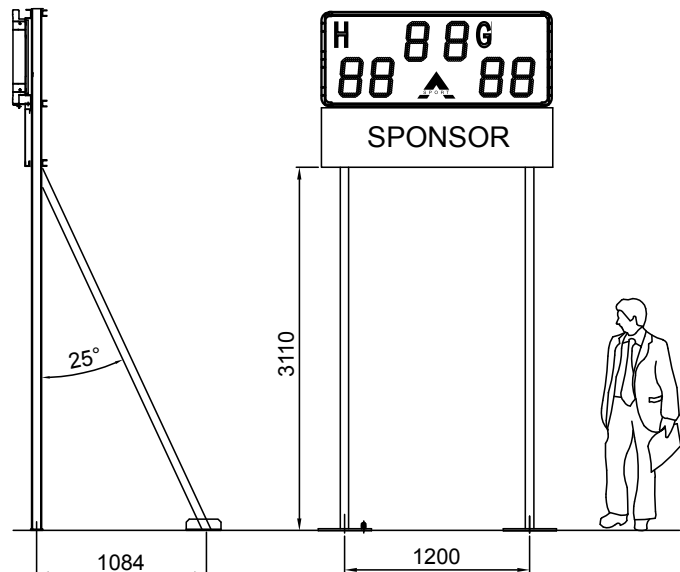

Scoringstavle - BT2025 Club

Varenr. VS311855

DISPLAY

- Kampur i minutter.
- Scoringer fra 0 til 99
- Cifferhøjde: 25 cm.
- Læsbar afstand: 120m

TEKNISKE DATA

- Kraftig lysstyrke SMD LED display.
- Perfekt læsbarhed under alle lysforhold
- Regulering af lysstyrke fra fjernbetjening
- Stødsikker front i aluminium
- Strømforsyning: 110/240v 50/60Hz
- Kan anvendes ved temperaturer fra -20° til 50°C.

Bærbar pult

Scoringstavle - BT2025 Club

DIMENSION

BT 2025 CLUB

BT 2025 CLUB MED 1 SPONSORPANEL

STØTTE A (MED OG UDEN SPONSORPANELER) BT 2025 CLUB / ZONE 1 - ZONE 4

STØTTE B (MED OG UDEN SPONSORPANELER) BT 2025 CLUB / ZONE 5