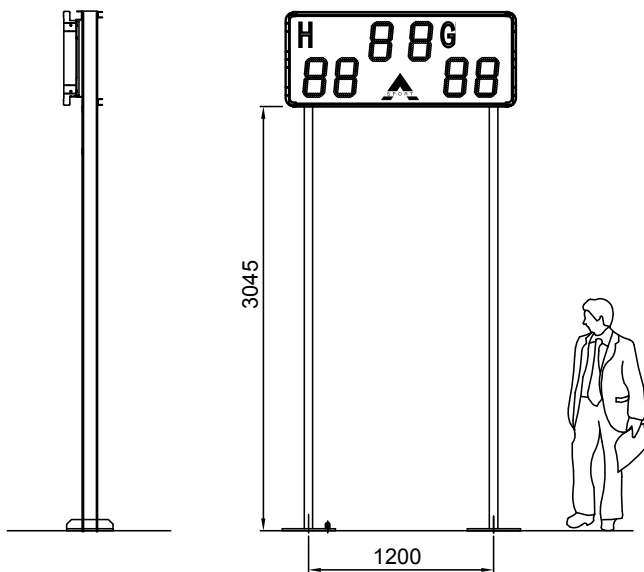

Scoringstavle - BT2025 Club

Varenr. VS311855

DISPLAY

- Kampur i minutter.
- Scoringer fra 0 til 99
- Cifferhøjde: 25 cm.
- Læsbar afstand: 120m

TEKNISKE DATA

- Kraftig lysstyrke SMD LED display.
- Perfekt læsbarhed under alle lysforhold
- Regulering af lysstyrke fra fjernbetjening
- Stødsikker front i aluminium
- Strømforsyning: 110/240v 50/60Hz
- Kan anvendes ved temperaturer fra -20° til 50°C.

Bærbar pult

Scoringstavle - BT2025 Club

DIMENSION

BT 2025 CLUB

BT 2025 CLUB MED 1 SPONSORPANEL

STØTTE A (MED OG UDEN SPONSORPANELER) BT 2025 CLUB / ZONE 1 - ZONE 4

STØTTE B (MED OG UDEN SPONSORPANELER) BT 2025 CLUB / ZONE 5