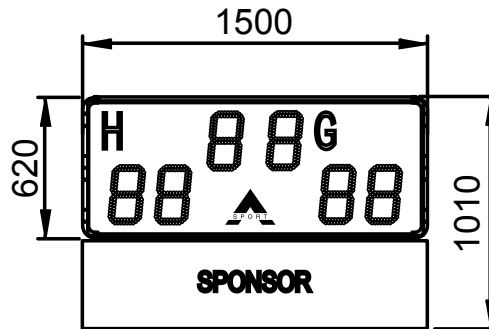

Scoringstavle - BT2025 Club

Varenr. VS311855

DISPLAY

- Kampur i minutter.
- Scoringer fra 0 til 99
- Cifferhøjde: 25 cm.
- Læsbar afstand: 120m

TEKNISKE DATA

- Kraftig lysstyrke SMD LED display.
- Perfekt læsbarhed under alle lysforhold
- Regulering af lysstyrke fra fjernbetjening
- Stødsikker front i aluminium
- Strømforsyning: 110/240v 50/60Hz
- Kan anvendes ved temperaturer fra -20° til 50°C.

Bærbar pult

Scoringstavle - BT2025 Club

DIMENSION

BT 2025 CLUB

BT 2025 CLUB MED 1 SPONSORPANEL

STØTTE A (MED OG UDEN SPONSORPANELER) BT 2025 CLUB / ZONE 1 - ZONE 4

STØTTE B (MED OG UDEN SPONSORPANELER) BT 2025 CLUB / ZONE 5