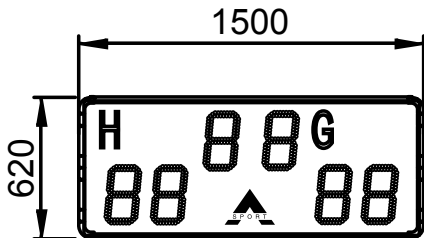

Scoringstavle - BT2025 Club

Varenr. VS311855

DISPLAY

- Kampur i minutter.
- Scoringer fra 0 til 99
- Cifferhøjde: 25 cm.
- Læsbar afstand: 120m

TEKNISKE DATA

- Kraftig lysstyrke SMD LED display.
- Perfekt læsbarhed under alle lysforhold
- Regulering af lysstyrke fra fjernbetjening
- Stødsikker front i aluminium
- Strømforsyning: 110/240v 50/60Hz
- Kan anvendes ved temperaturer fra -20° til 50°C.

Bærbar pult

Scoringstavle - BT2025 Club

DIMENSION

BT 2025 CLUB

BT 2025 CLUB MED 1 SPONSORPANEL

STØTTE A (MED OG UDEN SPONSORPANELER) BT 2025 CLUB / ZONE 1 - ZONE 4

STØTTE B (MED OG UDEN SPONSORPANELER) BT 2025 CLUB / ZONE 5